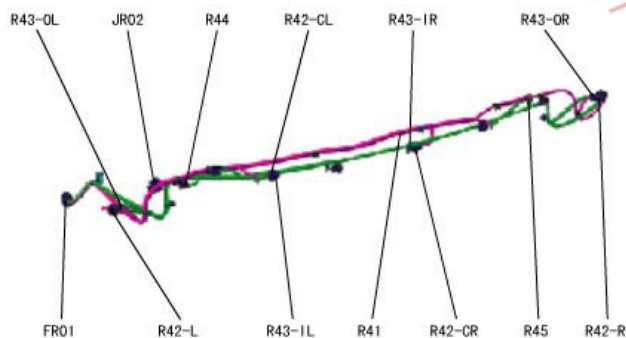

保险杠线束 (1)

HL-16

前保险杠线束

- E97-IL 前左智能驻车辅助传感器 (内侧)
- E97-IR 前右智能驻车辅助传感器 (内侧)
- E97-OL 前左智能驻车辅助传感器 (外侧)
- E97-OR 前右智能驻车辅助传感器 (外侧)
- E97-SL 前左智能驻车辅助传感器 (侧面)
- E97-SR 前右智能驻车辅助传感器 (侧面)
- EE01 连接前线束
- JE04 短接连接器 (SPAS)

后保险杠线束

- R41 智能钥匙保险杠天线
- R42-CL 后左驻车辅助传感器 (内侧)
- R42-CR 后右驻车辅助传感器 (内侧)
- R42-L 后左驻车辅助传感器
- R42-R 后右驻车辅助传感器
- R43-IL 后左智能驻车辅助传感器 (内侧)
- R43-IR 后右智能驻车辅助传感器 (内侧)
- R43-OL 后左智能驻车辅助传感器 (外侧)
- R43-OR 后右智能驻车辅助传感器 (外侧)
- R44 后左雾灯
- R45 后右雾灯
- FR01 连接底板线束
- JR02 短接连接器