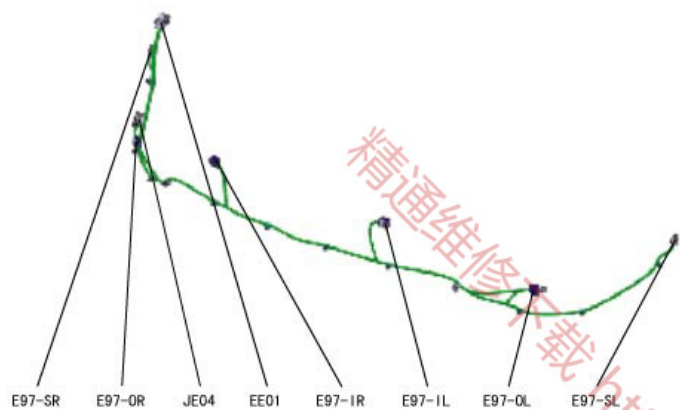

保险杠线束 (1)

HL-16

前保险杠线束

- E97-IL 前左智能驻车辅助传感器 (内侧)
- E97-IR 前右智能驻车辅助传感器 (内侧)
- E97-OL 前左智能驻车辅助传感器 (外侧)
- E97-OR 前右智能驻车辅助传感器 (外侧)
- E97-SL 前左智能驻车辅助传感器 (侧面)
- E97-SR 前右智能驻车辅助传感器 (侧面)
- EE01 连接前线束
- JE04 短接连接器 (SPAS)